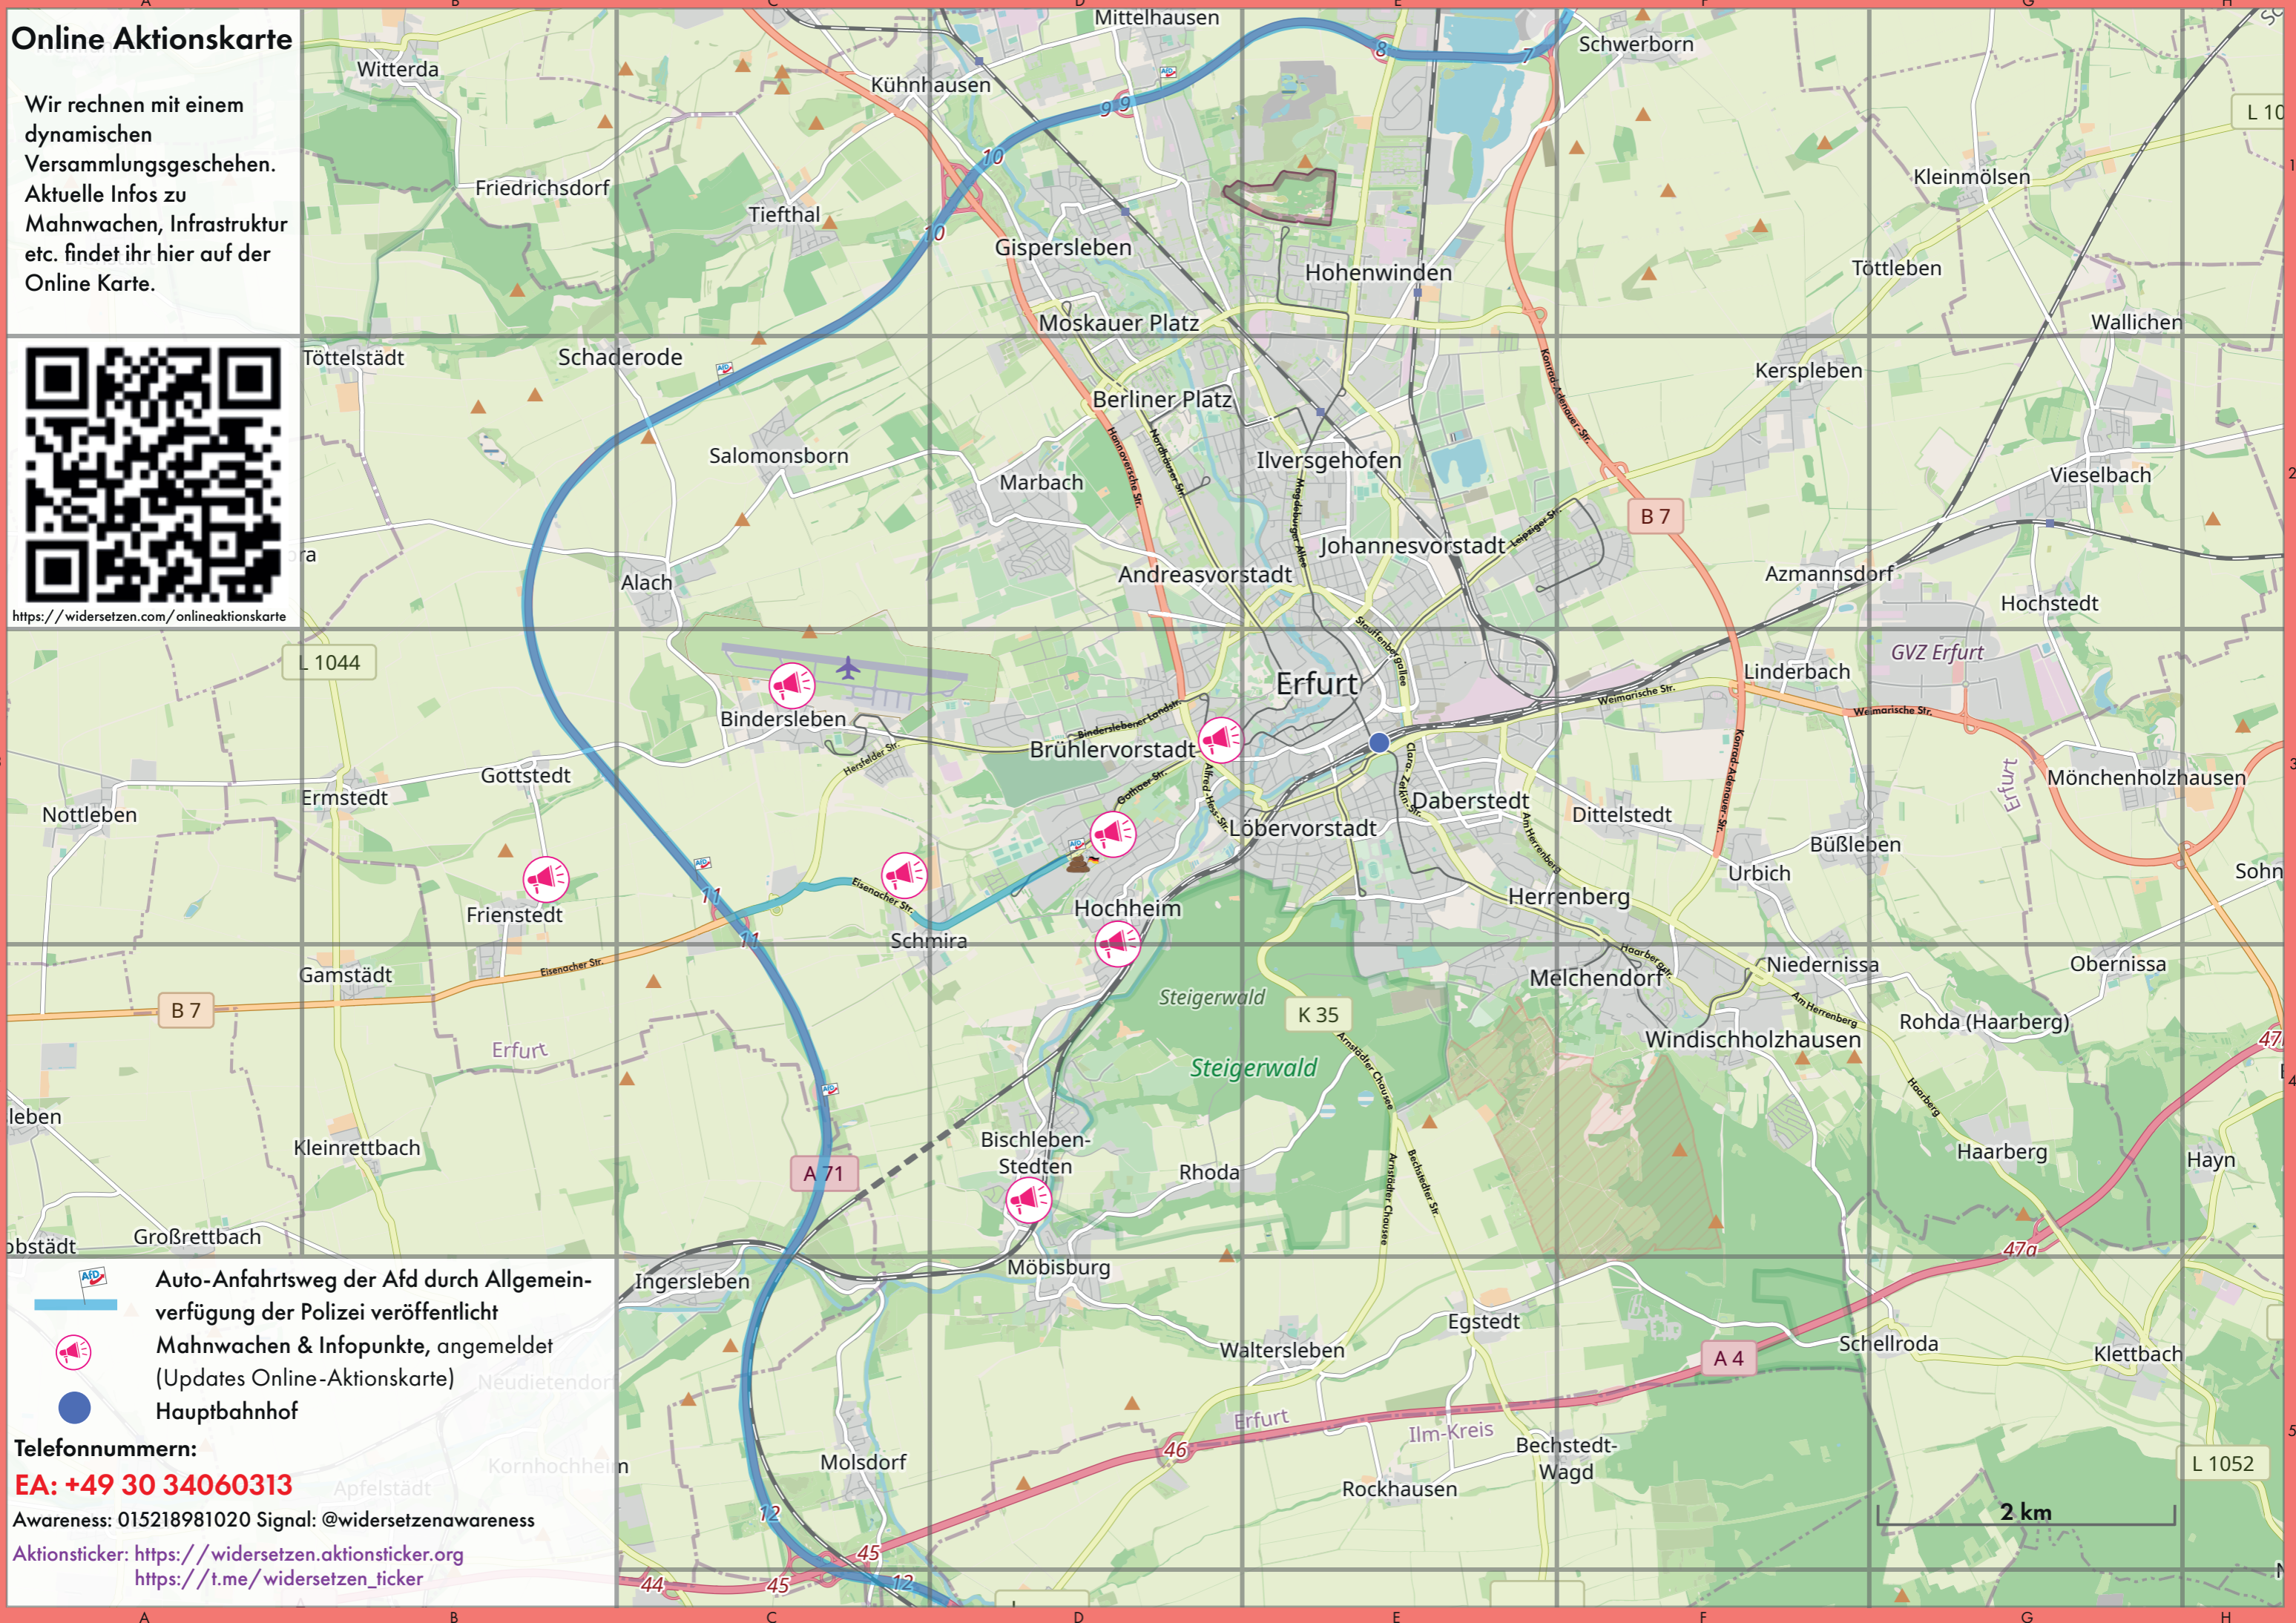

Online Aktionskarte

Wir rechnen mit einem dynamischen Versammlungsgeschehen. Aktuelle Infos zu Mahnwachen, Infrastruktur etc. findet ihr hier auf der Online Karte.

<https://widersetzen.com/onlineaktionskarte>

-  Auto-Anfahrtsweg der Afd durch Allgemeinverfügung der Polizei veröffentlicht
-  Mahnwachen & Infopunkte, angemeldet (Updates Online-Aktionskarte)
-  Hauptbahnhof

Telefonnummern:
EA: +49 30 34060313

Awareness: 015218981020 Signal: @widersetzenawareness

Aktionsticker: <https://widersetzen.aktionsticker.org>
https://t.me/widersetzen_ticker

-  DGB-Zubringerdemo 05:30-08:00 Uhr
-  DGB-Großkundgebung 06:00-22:00 Uhr
-  Mahnwachen & Infopunkte, angemeldet
-  offene Kirchen, offene Orte
-  DGS Verdolmetschung
-  Shuttlepunkt Barriereabbau
-  barriere-reduzierte Toiletten

1 km