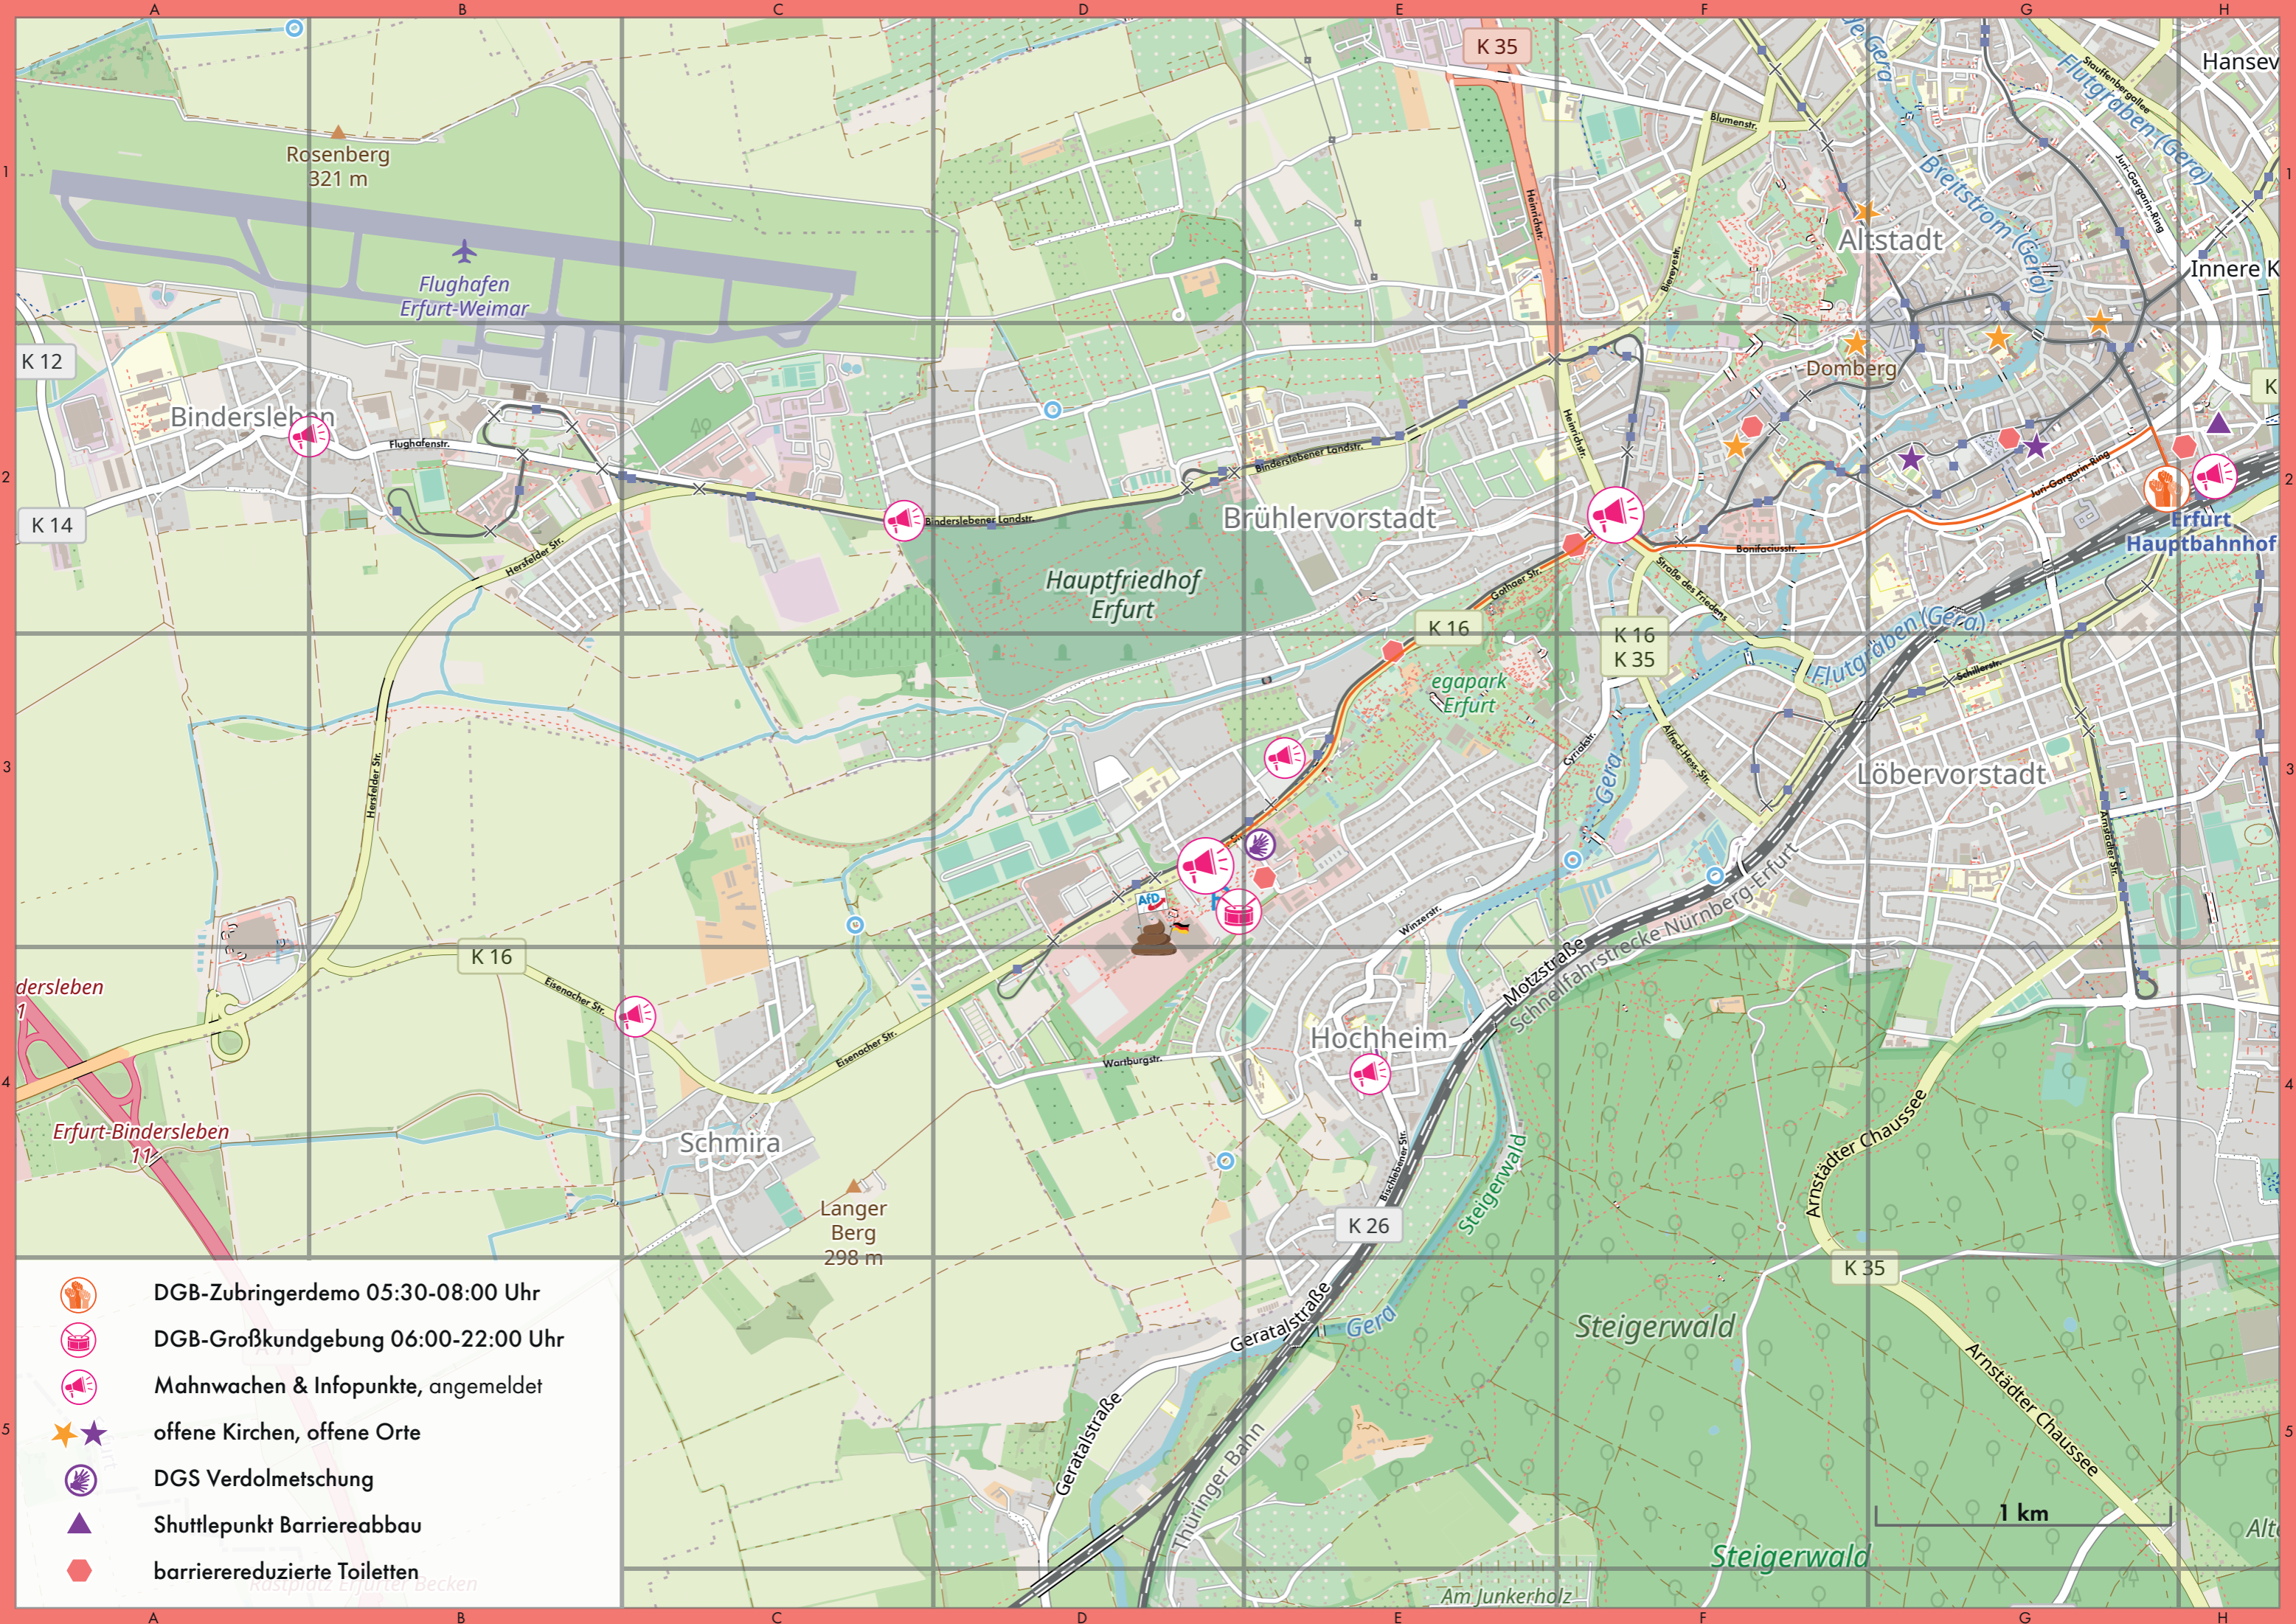

Online Aktionskarte

Wir rechnen mit einem dynamischen Versammlungsgeschehen. Aktuelle Infos zu Mahnwachen, Infrastruktur etc. findet ihr hier auf der Online Karte.

<https://widersetzen.com/onlineaktionskarte>

-  Auto-Anfahrtsweg der Afd durch Allgemeinverfügung der Polizei veröffentlicht
-  Mahnwachen & Infopunkte, angemeldet (Updates Online-Aktionskarte)
-  Hauptbahnhof

Telefonnummern:
EA: +49 30 34060313

Awareness: 015218981020 Signal: @widersetzenawareness

Aktionsticker: <https://widersetzen.aktionsticker.org>
https://t.me/widersetzen_ticker

-  DGB-Zubringerdemo 05:30-08:00 Uhr
-  DGB-Großkundgebung 06:00-22:00 Uhr
-  Mahnwachen & Infopunkte, angemeldet
-  offene Kirchen, offene Orte
-  DGS Verdolmetschung
-  Shuttlepunkt Barriereabbau
-  barriere-reduzierte Toiletten

1 km